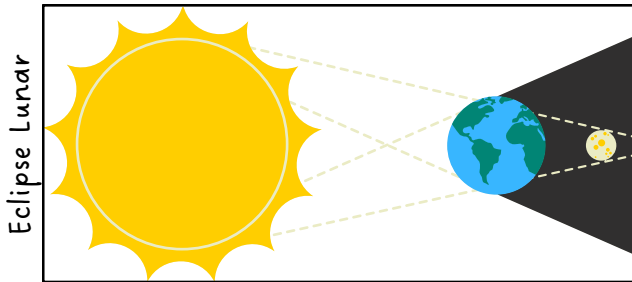

12.2 Como acontece um eclipse?

Os eclipses acontecem porque o Sol, a Terra e a Lua estão sempre se movimentando pelo espaço. De vez em quando, eles ficam alinhados em linha reta, e é nesse momento que ocorre um eclipse.

Imagine três bolinhas: uma representando o Sol, outra a Terra e a terceira a Lua. Quando uma bolinha passa na frente da outra, a luz é bloqueada, não é? É assim que acontece o eclipse!

Olha! Um eclipse!

12.3 Os diferentes tipos de eclipses

Existem dois tipos principais de eclipses: o eclipse lunar e o eclipse solar. Vamos entender cada um deles!

Eclipse Lunar: acontece quando a Terra fica entre o Sol e a Lua, e a sombra da Terra cobre a Lua. Durante esse eclipse, a Lua pode ficar avermelhada, por isso ela é chamada de "Lua de Sangue".

Eclipse Solar: acontece quando a Lua passa na frente do Sol e o esconde total ou parcialmente. Durante alguns minutos, o céu pode escurecer, os animais ficam mais quietos e parece que chegou a noite!

Existem três tipos de eclipse solar: